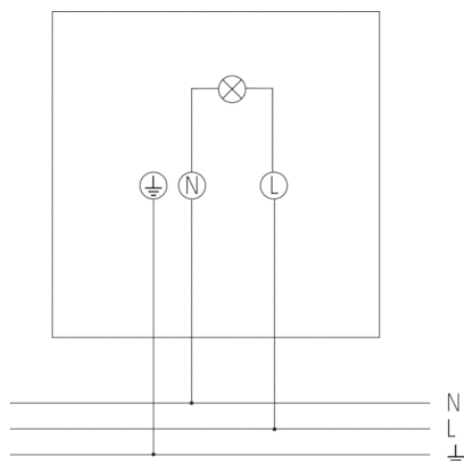

Описание

- LED светильник
- Мощность LED - 10 Вт
- Подходит для использования на улице
- Прожектор может поворачиваться на 45° вниз и 90° вверх
- НЕ диммируется!

Технические характеристики

Номинальное напряжение	230 V AC
Частота	50 – 60 Hz
Цвет	Черный
Релейный выход	Освещение
Тип монтажа	Настенный монтаж
Мощность LED (световой поток)	685 lm
Цветовая температура	5000 - 5600 K
высота установки	2 – 4 m
Дистанционно управляемый	–
Температура окружающей среды	-20 °C ... +40 °C
Класс электрической защиты	I
Степень защиты	IP 55

Пример подключения

Чертежи